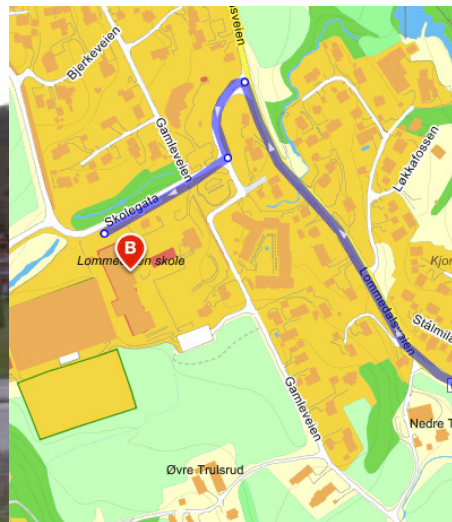

INVITASJON TIL FELLESØVELSE

TORSDAG 11. DESEMBER PÅ LOMMEDALEN SKOLE

Lommedalen skolekorps inviterer til første fellesøvelse for hovedkorpene i Bryn-, Rykkinn og Gullhaug- og Lommedalen skolekorps.

Oppmøte 17.45

Øvelse fra 18.00 - 20.30

Det blir servert frukt i pausen

HVORDAN FINNE FREM:

Kjør innover Lommedalen til du har passert Prix. Fortsett 500 meter, ta inn Skolegata til venstre. Avkjøringen er skiltet Skole/Eldresenter/Idrettshall.

Parkering er på baksiden av skolen ved idrettsdall/fotballbanen.

Adresse: Gamleveien 132, 1350 Lommedalen